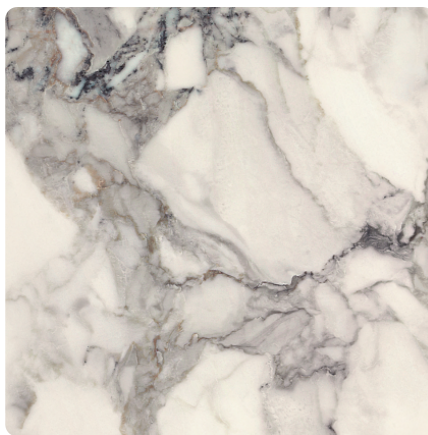

Arabescato K4890 DP

Nr-decor **K4890**

Marcă, producător **Kaindl**

Vizualizare placă întreagă

Vizualizare detaliu

Suprafață

Descriere	Valoare
Luminozitate	deschis
Tip decor	Piatră
Fibră	Abstract
Cod decor	K4890
Structură suprafață	GL Lucios
decorfinder.detail.decorSteintyp	optionvalue.decorSteintyp2

Marcă, producător

decorfinder.detail.decorproducts-headline

Blaturi de lucru laminate

Blat de bucătărie KAINDL, Arabescato K4890 GL

Număr articol	Grosime	Lungime
50237/4890	38 mm	4100 mm

mai multe informații <http://www.holver.ro/decorfinder/Arabescato-K4890-DP~d14820428>