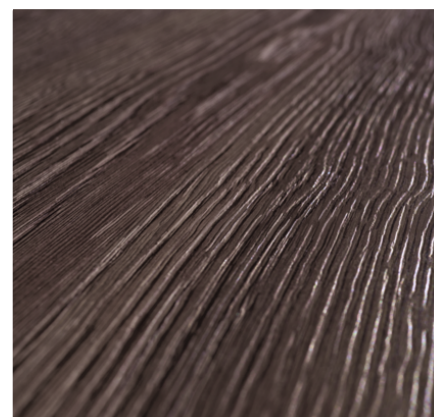

## Stejar Gladstone Tabac H3325 ST28

Nr-decor **H3325**

Marcă, producător **Egger**

Vizualizare placă întreagă

Vizualizare detaliu

Suprafață

Descriere	Valoare
Luminozitate	<b>închis</b>
Tip decor	<b>Lemn</b>
Specie lemnoasă	<b>Stejar</b>
Fibră	<b>Vertical</b>
Cod decor	<b>H3325</b>
Structură suprafață	<b>ST28 Feelwood Nature</b>