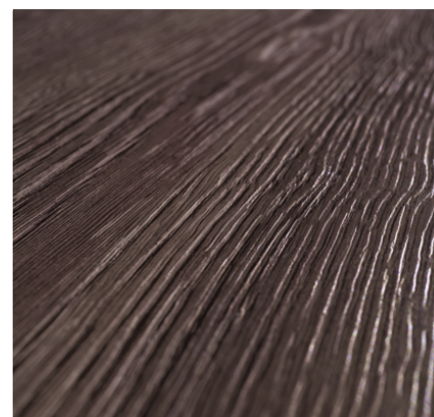

LEMNUL ESTE LUMEA NOASTRA

Stejar Gladstone Tabac H3325 ST28

Nr-decor **H3325**

Marcă, producător **Egger**

Vizualizare placă întreagă

Vizualizare detaliu

Suprafață

Descriere	Valoare
Luminozitate	închis
Tip decor	Lemn
Specie lemnoasă	Stejar
Fibră	Vertical
Cod decor	H3325
Structură suprafață	ST28 Feelwood Nature