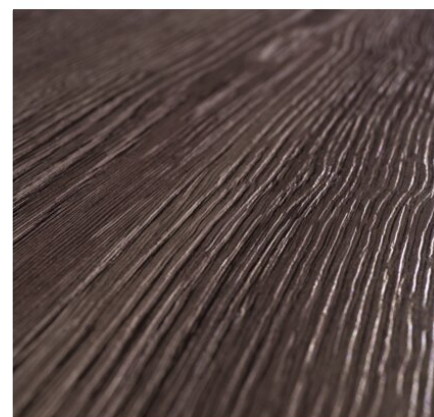

LEMNUL ESTE LUMEA NOASTRA

Stejar Gladstone Tabac H3325 ST28

Nr-decor **H3325**

Marcă, producător **Egger**

Vizualizare placă întreagă

Vizualizare detaliu

Suprafață

Descriere	Valoare
Luminozitate	închis
Tip decor	Lemn
Specie lemnoasă	Stejar
Fibră	Vertical
Cod decor	H3325
Structură suprafață	ST28 Feelwood Nature

Marcă, producător

decorfinder.detail.decorproducts-headline

Canturi PVC

Cant ABS EGGER, Stejar Gladstone Tabac H3325 ST28

Număr articol

24722/3325

Lățime

23 mm