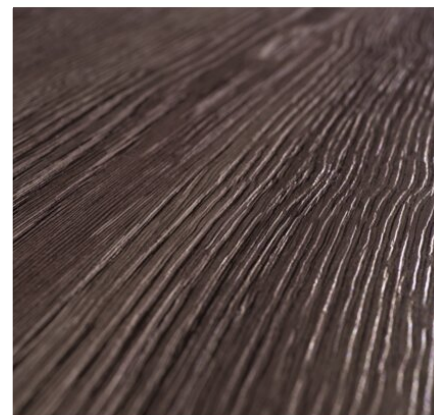

LEMNUL ESTE LUMEA NOASTRA

Stejar Gladstone Nisip H3309 ST28

Nr-decor **H3309**

Marcă, producător **Egger**

Vizualizare placă întreagă

Vizualizare detaliu

Suprafață

Descriere	Valoare
Luminozitate	deschis
Tip decor	Lemn
Specie lemnoasă	Stejar
Fibră	Vertical
Cod decor	H3309
decorfinder.detail.surfaceStructure	Mat
Structură suprafață	ST28 Feelwood Nature