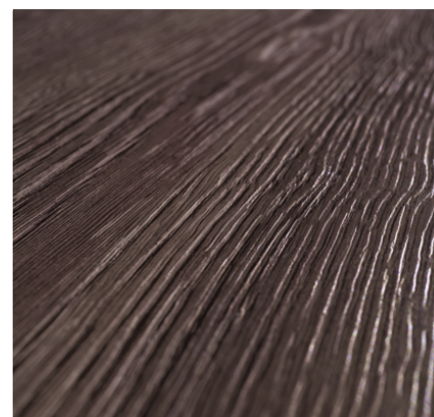

LEMNUL ESTE LUMEA NOASTRA

Stejar Gladstone Nisip H3309 ST28

Nr-decor **H3309**

Marcă, producător **Egger**

Vizualizare placă întreagă

Vizualizare detaliu

Suprafață

Descriere	Valoare
Luminozitate	deschis
Tip decor	Lemn
Specie lemnoasă	Stejar
Fibră	Vertical
Cod decor	H3309
decorfinder.detail.surfaceStructure	Mat
Structură suprafață	ST28 Feelwood Nature