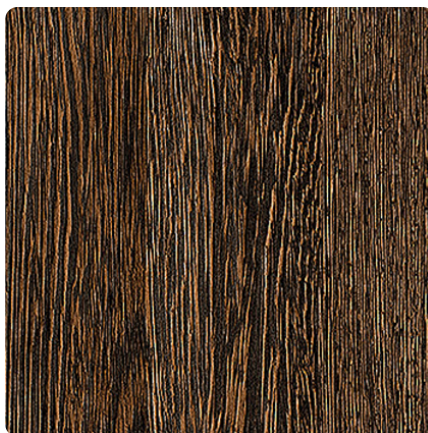

LEMNUL ESTE LUMEA NOASTRA

## Vintage Wenge 7648 SN

Nr-decor **7648**

Marcă, producător **Kronospan**

Vizualizare placă întreagă

Vizualizare detaliu

Suprafață

Descriere	Valoare
Luminozitate	<b>mijloc</b>
Tip decor	<b>Lemn</b>
Specie lemnoasă	<b>Wenge</b>
Fibră	<b>Vertical</b>
Cod decor	<b>7648</b>
Structură suprafață	<b>SN Super Natural</b>

Marcă, producător

decorfinder.detail.decorproducts-headline

**PAL melaminat**

**PAL Melaminat KRONOSPAN, Wenge Vintage, 7648 SN**

Număr articol  
**13415/7648**

Lungime  
**2800 mm**

Lățime  
**2070 mm**

mai multe informații <http://www.holver.ro/decorfinder/Vintage-Wenge-7648-SN~d2431392>