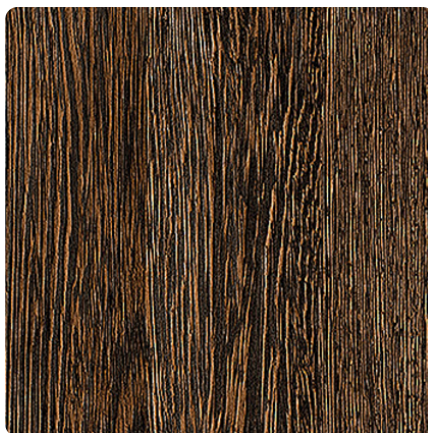

LEMNUL ESTE LUMEA NOASTRA

Vintage Wenge 7648 SN

Nr-decor **7648**

Marcă, producător **Kronospan**

Vizualizare placă întreagă

Vizualizare detaliu

Suprafață

Descriere	Valoare
Luminozitate	mijloc
Tip decor	Lemn
Specie lemnoasă	Wenge
Fibră	Vertical
Cod decor	7648
Structură suprafață	SN Super Natural

Marcă, producător

decorfinder.detail.decorproducts-headline

PAL melaminat

PAL Melaminat KRONOSPAN, Wenge Vintage, 7648 SN

Număr articol
13415/7648

Lungime
2800 mm

Lățime
2070 mm

mai multe informații <http://www.holver.ro/decorfinder/Vintage-Wenge-7648-SN~d2431392>