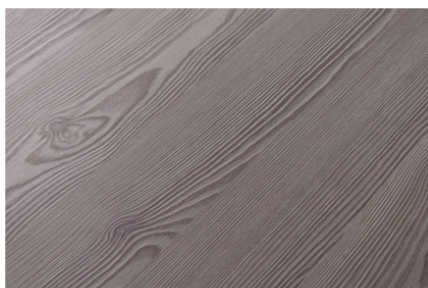

LEMNUL ESTE LUMEA NOASTRA

Alb Premium W1000 ST38

Nr-decor **W1000**

Marcă, producător **Egger**

Vizualizare detaliu

Suprafață

Descriere	Valoare
Luminozitate	deschis
Tip decor	Uni
Ton de culoare	Alb
Fibră	Vertical
Cod culoare NCS	S0500-N
Cod culoare RAL	9003
Cod decor	W1000
Structură suprafață	ST38 ST38

decorfinder.detail.decorproducts-headline

PAL melaminat

PAL Melaminat EGGER, Alb Premium, W1000 ST38

Număr articol	Lungime	Lățime
13079/0018	2800 mm	2070 mm

Canturi PVC

Cant ABS EGGER, Alb Premium, W1000 ST38