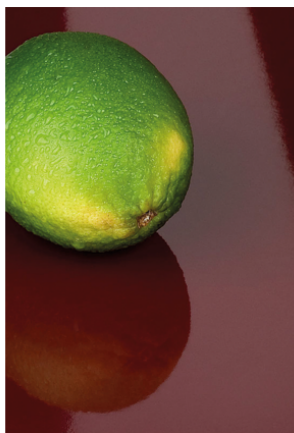

Alb ceramic 2313 SG

Nr-decor 2313

Marcă, producător Fundermax

Vizualizare detaliu

Suprafață

Descriere	Valoare
Luminozitate	mijloc
Tip decor	Uni
Ton de culoare	Alb
Fibră	Uni
Cod culoare NCS	S0502-R50B
Cod decor	2313
decorfinder.detail.surfaceStructure	Lucios
Structură suprafață	SG Finisaj Oglindă