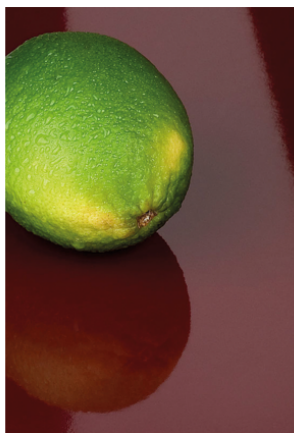

Alb ceramic 2313 SG

Nr-decor 2313

Marcă, producător Fundermax

Vizualizare detaliu

Suprafață

Descriere	Valoare
Luminozitate	mijloc
Tip decor	Uni
Ton de culoare	Alb
Fibră	Uni
Cod culoare NCS	S0502-R50B
Cod decor	2313
decorfinder.detail.surfaceStructure	Lucios
Structură suprafață	SG Spiegelglanz