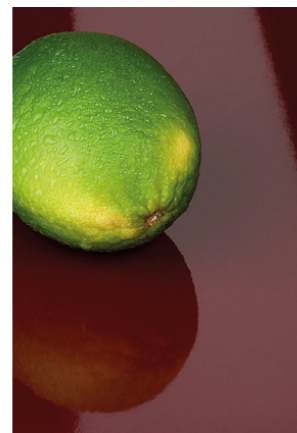

## Kolibri 0564 SG

Nr-decor **0564**

Marcă, producător **Fundermax**

Vizualizare placă întreagă

Vizualizare detaliu

Suprafață

Descriere	Valoare
Luminozitate	<b>închis</b>
Tip decor	<b>Piatră</b>
Fibră	<b>Abstract</b>
Cod decor	<b>0564</b>
decorfinder.detail.surfaceStructure	<b>Lucios</b>
Structură suprafață	<b>SG Spiegelglanz</b>
decorfinder.detail.decorSteintyp	<b>optionvalue.decorSteintyp2</b>