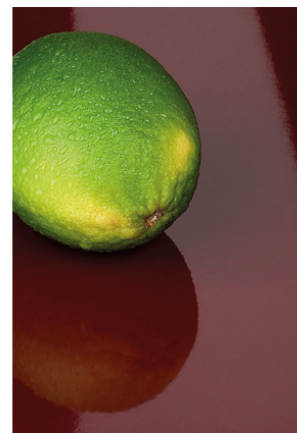

Kolibri 0564 SG

Nr-decor **0564**

Marcă, producător **Fundermax**

Vizualizare placă întreagă

Vizualizare detaliu

Suprafață

Descriere	Valoare
Luminozitate	închis
Tip decor	Piatră
Fibră	Abstract
Cod decor	0564
decorfinder.detail.surfaceStructure	Lucios
Structură suprafață	SG Finisaj Oglindă
decorfinder.detail.decorSteintyp	optionvalue.decorSteintyp2