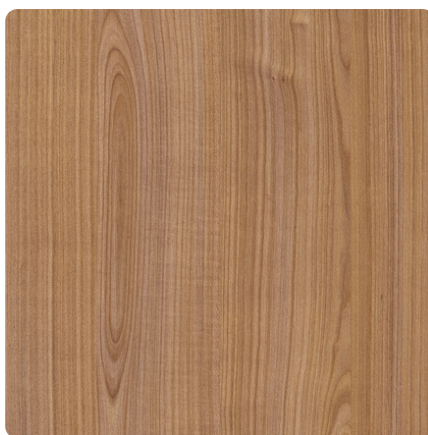

LEMNUL ESTE LUMEA NOASTRA

Cireș Riverside închis K078 PW

Nr-decor **K078**

Marcă, producător **Kronospan**

Vizualizare placă întreagă

Vizualizare detaliu

Suprafață

Descriere	Valoare
Luminozitate	închis
Tip decor	Lemn
Specie lemnoasă	Cireș
Fibră	Vertical
Cod decor	K078
Structură suprafață	PW Purewood

Marcă, producător

decorfinder.detail.decorproducts-headline

Canturi PVC

Cant ABS REHAU, Cireș Închis, K078 PW

Număr articol

24093/0077

Lățime

43 mm

Cant ABS REHAU, Cireș Închis, K078 PW

Număr articol	Lățime
24973/0246	23 mm

PAL melaminat

PAL Melaminat KRONOSPAN, Cireș Riverside Închis, K078 PW

Număr articol	Lungime	Lățime
14069/0078	2800 mm	2070 mm

mai multe informații <http://www.holver.ro/decorfinder/Cires-Riverside-inchis-K078-PW~d4046921>