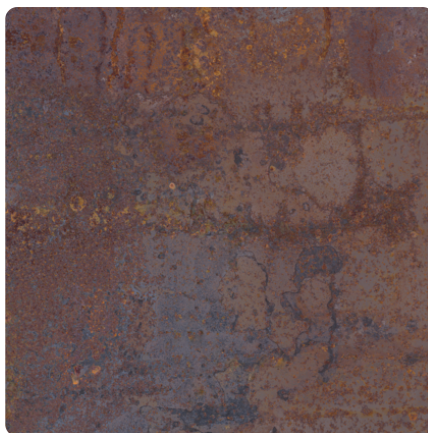

LEMNUL ESTE LUMEA NOASTRA

Fier Ruginit K4398 DP

Nr-decor **K4398**

Marcă, producător **Kaindl**

Vizualizare placă întreagă

Vizualizare detaliu

Suprafață

Descriere	Valoare
Luminozitate	încbis
Tip decor	Metal
Fibră	Abstract
Cod decor	K4398
Structură suprafață	DP Deep Painted
decorfinder.detail.decorMetalltyp	optionvalue.decorMetalltyp2

Marcă, producător

decorfinder.detail.decorproducts-headline

Blaturi de lucru laminate

Blat de bucătărie KAINDL, Fier Ruginit K4398 DP

Număr articol	Grosime	Lungime
50248/4398	38 mm	2048 mm

mai multe informații <http://www.holver.ro/decorfinder/Fier-Ruginit-K4398-DP~d4557458>

Scanați codul QR pentru a ajunge direct la pagina noastră de decoruri din magazinul online

LEMNUL ESTE LUMEA NOASTRA

Blat de bucătărie KAINDL, Fier Ruginit K4398 DP

Număr articol	Grosime	Lungime
50211/4398	38 mm	2048 mm