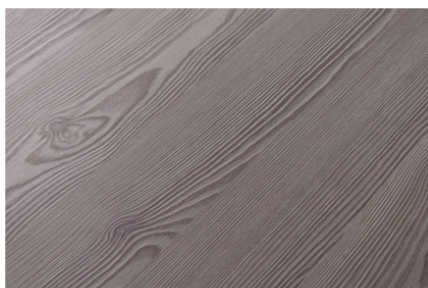

LEMNUL ESTE LUMEA NOASTRA

Negru Fumuriu U998 ST38

Nr-decor **U998**

Marcă, producător **Egger**

Vizualizare detaliu

Suprafață

Descriere	Valoare
Luminozitate	închis
Tip decor	Uni
Ton de culoare	negru
Fibră	Vertical
Cod decor	U998

Marcă, producător

decorfinder.detail.decorproducts-headline

PAL melaminat

PAL Melaminat EGGER, Negru Fumuriu, U998 ST38

Număr articol	Lungime	Lățime
13229/0998	2800 mm	2070 mm

mai multe informații <http://www.holver.ro/decorfinder/Negru-Fumuriu-U998-ST38-d6583166>