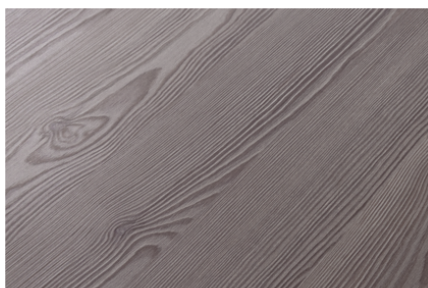

LEMNUL ESTE LUMEA NOASTRA

Negru Fumuriu U998 ST38

Nr-decor **U998**

Marcă, producător **Egger**

Vizualizare detaliu

Suprafață

Descriere	Valoare
Luminozitate	închis
Tip decor	Uni
Ton de culoare	negru
Fibră	Vertical
Cod decor	U998