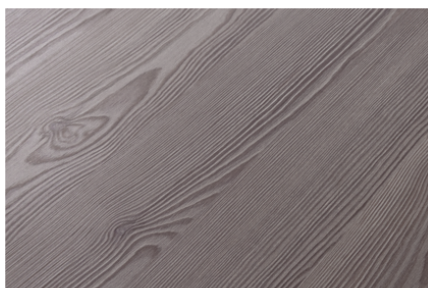

LEMNUL ESTE LUMEA NOASTRA

Negru Fumuriu U998 ST38

Nr-decor **U998**

Marcă, producător **Egger**

Vizualizare detaliu

Suprafață

Descriere	Valoare
Luminozitate	închis
Tip decor	Uni
Ton de culoare	negru
Fibră	Vertical
Cod decor	U998
Structură suprafață	ST38 ST38

Marcă, producător

decorfinder.detail.decorproducts-headline

PAL melaminat

PAL Melaminat EGGER, Negru Fumuriu, U998 ST38

Număr articol
13229/0998

Lungime
2800 mm

Lățime
2070 mm

mai multe informații <http://www.holver.ro/decorfinder/Negru-Fumuriu-U998-ST38-d6583166>