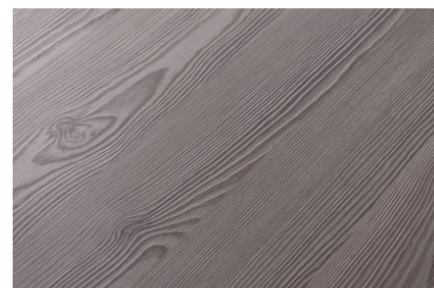

## Larice De Munte Thermo Maro H3408 ST38

Nr-decor **H3408**

Marcă, producător **Egger**

Vizualizare placă întreagă

Vizualizare detaliu

Suprafață

Descriere	Valoare
Luminozitate	<b>închis</b>
Tip decor	<b>Lemn</b>
Specie lemnoasă	<b>Larice</b>
Fibră	<b>Vertical</b>
Cod decor	<b>H3408</b>