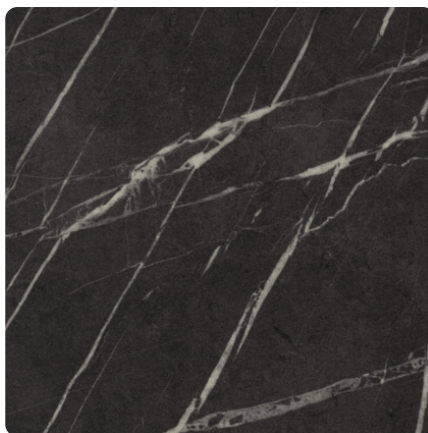

LEMNUL ESTE LUMEA NOASTRA

Pietra Grigia Negru F206 ST9

Nr-decor **F206**

Marcă, producător **Egger**

Vizualizare placă întreagă

Vizualizare detaliu

Suprafață

Descriere	Valoare
Luminozitate	închis
Tip decor	Piatră
Fibră	Abstract
Cod decor	F206
decorfinder.detail.surfaceStructure	Mat
Structură suprafață	ST9 Mat perfect
decorfinder.detail.decorSteintyp	optionvalue.decorSteintyp2