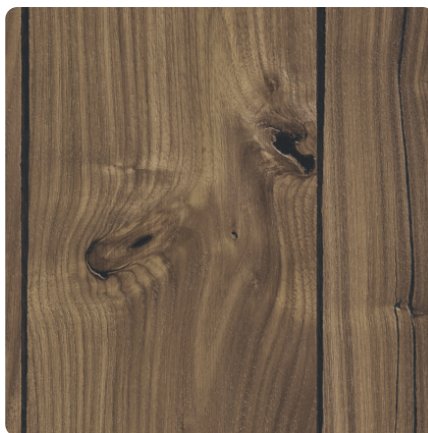

## Nuc Migdală Expressive K4887 AN

Nr-decor **K4887**

Marcă, producător **Kaindl**

Vizualizare placă întreagă

Vizualizare detaliu

Suprafață

Descriere	Valoare
Luminozitate	<b>mijloc</b>
Tip decor	<b>Lemn</b>
Specie lemnoasă	<b>Nuc</b>
Fibră	<b>Vertical</b>
Cod decor	<b>K4887</b>