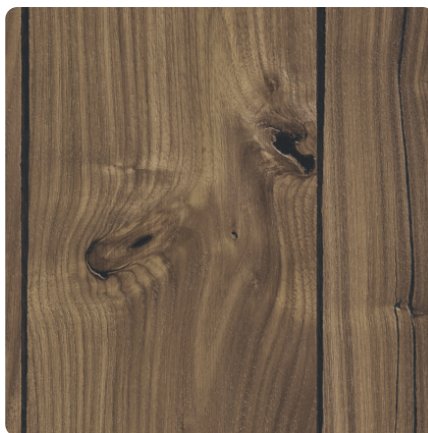

LEMNUL ESTE LUMEA NOASTRA

Nuc Migdală Expressive K4887 AN

Nr-decor **K4887**

Marcă, producător **Kaindl**

Vizualizare placă întreagă

Vizualizare detaliu

Suprafață

Descriere	Valoare
Luminozitate	mijloc
Tip decor	Lemn
Specie lemnoasă	Nuc
Fibră	Vertical
Cod decor	K4887

Marcă, producător

decorfinder.detail.decorproducts-headline

Canturi PVC

Cant Blat de Bucătărie fără Adeziv KAINDL, Nuc Migdală K4887 AN

Număr articol

50382/4887

Lățime

45 mm