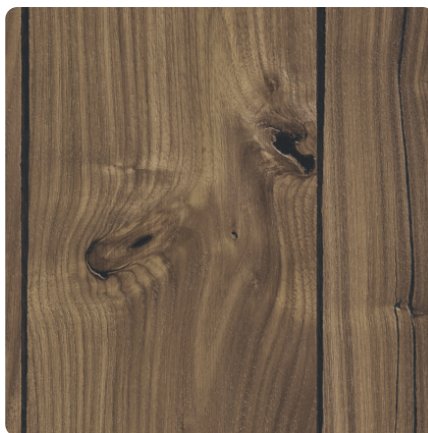

LEMNUL ESTE LUMEA NOASTRA

Nuc Migdală Expressive K4887 AN

Nr-decor **K4887**

Marcă, producător **Kaindl**

Vizualizare placă întreagă

Vizualizare detaliu

Suprafață

Descriere	Valoare
Luminozitate	mijloc
Tip decor	Lemn
Specie lemnoasă	Nuc
Fibră	Vertical
Cod decor	K4887
Structură suprafață	AN AN Authentic Nature

Marcă, producător

decorfinder.detail.decorproducts-headline

Blaturi de lucru laminate

Blat de bucătărie KAINDL, Nuc Migdală Expressive K4887 AN

Număr articol
50211/4887

Grosime
38 mm

Lungime
2048 mm

mai multe informații <http://www.holver.ro/decorfinder/Nuc-Migdala-Expressive-K4887-AN~d6808153>

Scanați codul QR pentru a ajunge direct la pagina noastră de decoruri din magazinul online

LEMNUL ESTE LUMEA NOASTRA

Blat de bucătărie KAINDL, Nuc Migdală Expressive K4887 AN

Număr articol	Grosime	Lungime
50234/4887	38 mm	4100 mm