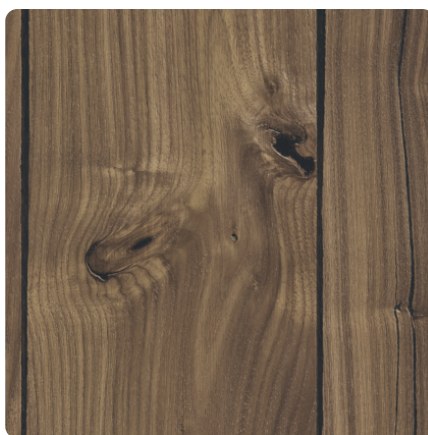

## Nuc Migdală Expressive K4887 AN

Nr-decor **K4887**

Marcă, producător **Kaindl**

Vizualizare placă întreagă

Vizualizare detaliu

Suprafață

Descriere	Valoare
Luminozitate	<b>mijloc</b>
Tip decor	<b>Lemn</b>
Specie lemnoasă	<b>Nuc</b>
Fibră	<b>Vertical</b>
Cod decor	<b>K4887</b>
Structură suprafață	<b>AN AN Authentic Nature</b>