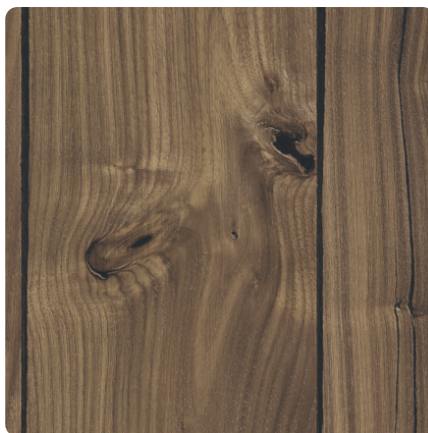

LEMNUL ESTE LUMEA NOASTRA

Nuc Migdală Expressive K4887 AN

Nr-decor **K4887**

Marcă, producător **Kaindl**

Vizualizare placă întreagă

Vizualizare detaliu

Suprafață

Descriere	Valoare
Luminozitate	mijloc
Tip decor	Lemn
Specie lemnoasă	Nuc
Fibră	Vertical
Cod decor	K4887

Marcă, producător

decorfinder.detail.decorproducts-headline

Canturi PVC

Cant Blat de Bucătărie fără Adeziv KAINDL, Nuc Migdală K4887 AN

Număr articol

50382/4887

Lățime

45 mm