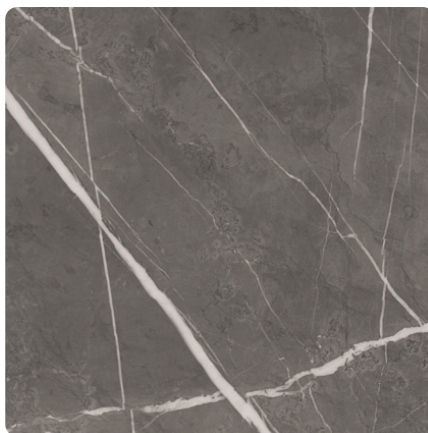

Suprafață

Vizualizare detaliu