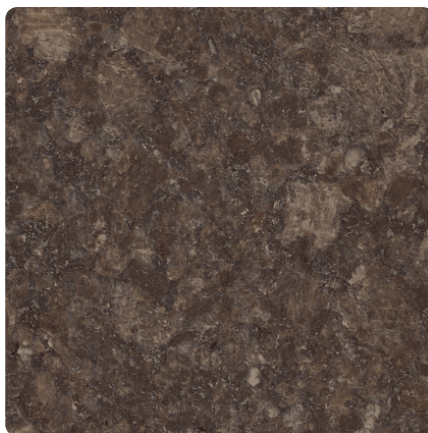

LEMNUL ESTE LUMEA NOASTRA

Otel Gri Cafea K4894 DP

Nr-decor **K4894**

Marcă, producător **Kaindl**

Vizualizare placă întreagă

Vizualizare detaliu

Suprafață

Descriere	Valoare
Luminozitate	închis
Tip decor	Piatră
Fibră	Abstract
Cod decor	K4894
Structură suprafață	DP Deep Painted
decorfinder.detail.decorSteintyp	optionvalue.decorSteintyp2

Marcă, producător

decorfinder.detail.decorproducts-headline

Panou antistrop

Panou Antistrop Blat de Bucătărie KAINDL, K4894 / K5579 DP

Număr articol
50273/4894

Grosime
15 mm

Lungime
4100 mm

mai multe informații <http://www.holver.ro/decorfinder/Otel-Gri-Cafea-K4894-DP~d6979808>

Scanați codul QR pentru a ajunge direct la pagina noastră de decoruri din magazinul online

LEMNUL ESTE LUMEA NOASTRA

Blaturi de lucru laminate

Blat de bucătărie KAINDL, Otel Gri Cafea K4894 DP

Număr articol	Grosime	Lungime
50248/4894	38 mm	2048 mm

Blat de bucătărie KAINDL, Otel Gri Cafea K4894 DP

Număr articol	Grosime	Lungime
50235/4894	38 mm	4100 mm

Blat de bucătărie KAINDL, Otel Gri Cafea K4894 DP

Număr articol	Grosime	Lungime
50234/4894	38 mm	4100 mm