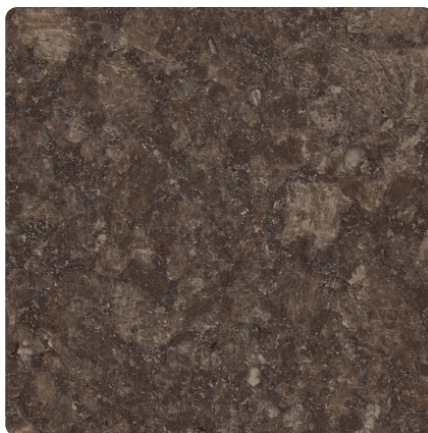

LEMNUL ESTE LUMEA NOASTRA

Otel Gri Cafea K4894 DP

Nr-decor **K4894**

Marcă, producător **Kaindl**

Vizualizare placă întreagă

Vizualizare detaliu

Suprafață

Descriere	Valoare
Luminozitate	încbis
Tip decor	Piatră
Fibră	Abstract
Cod decor	K4894
Structură suprafață	DP Deep Painted
decorfinder.detail.decorSteintyp	optionvalue.decorSteintyp2

Marcă, producător

Produse identificate cu acest decor

Blaturi de lucru laminate

Blat de bucătărie KAINDL, Otel Gri Cafea K4894 DP

Număr articol
50235/4894

Grosime
38 mm

Lungime
4100 mm

mai multe informații <http://www.holver.ro/decorfinder/Otel-Gri-Cafea-K4894-DP~d6979808>

Scanați codul QR pentru a ajunge direct la pagina noastră de decoruri din magazinul online

LEMNUL ESTE LUMEA NOASTRA

Blat de bucătărie KAINDL, Otel Gri Cafea K4894 DP

Număr articol	Grosime	Lungime
50234/4894	38 mm	4100 mm

Blat de bucătărie KAINDL, Otel Gri Cafea K4894 DP

Număr articol	Grosime	Lungime
50248/4894	38 mm	2048 mm

Blat de bucătărie KAINDL, Otel Gri Cafea K4894 DP

Număr articol	Grosime	Lungime
50211/4894	38 mm	2048 mm