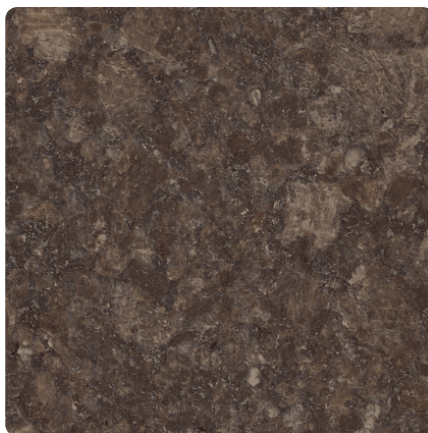

LEMNUL ESTE LUMEA NOASTRA

Otel Gri Cafea K4894 DP

Nr-decor **K4894**

Marcă, producător **Kaindl**

Vizualizare placă întreagă

Vizualizare detaliu

Suprafață

Descriere	Valoare
Luminozitate	încbis
Tip decor	Piatră
Fibră	Abstract
Cod decor	K4894
Structură suprafață	DP Deep Painted
decorfinder.detail.decorSteintyp	optionvalue.decorSteintyp2

Marcă, producător

decorfinder.detail.decorproducts-headline

Blaturi de lucru laminate

Blat de bucătărie KAINDL, Otel Gri Cafea K4894 DP

Număr articol
50248/4894

Grosime
38 mm

Lungime
2048 mm

mai multe informații <http://www.holver.ro/decorfinder/Otel-Gri-Cafea-K4894-DP~d6979808>

Scanați codul QR pentru a ajunge direct la pagina noastră de decoruri din magazinul online

LEMNUL ESTE LUMEA NOASTRA

Blat de bucătărie KAINDL, Otel Gri Cafea K4894 DP

Număr articol	Grosime	Lungime
50234/4894	38 mm	4100 mm

Blat de bucătărie KAINDL, Otel Gri Cafea K4894 DP

Număr articol	Grosime	Lungime
50211/4894	38 mm	2048 mm

Blat de bucătărie KAINDL, Otel Gri Cafea K4894 DP

Număr articol	Grosime	Lungime
50235/4894	38 mm	4100 mm