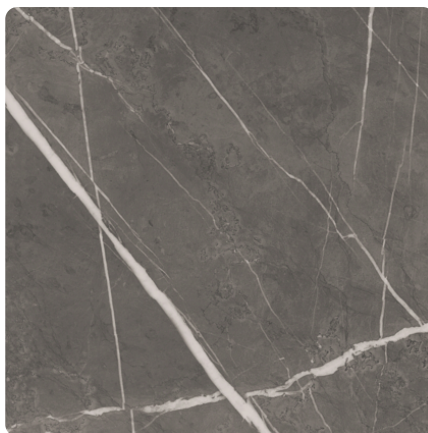

LEMNUL ESTE LUMEA NOASTRA

Piatră Gri K4892 GL

Nr-decor **K4892**

Marcă, producător **Kaindl**

Vizualizare placă întreagă

Vizualizare detaliu

Suprafață

Descriere	Valoare
Luminozitate	mijloc
Tip decor	Piatră
Fibră	Abstract
Cod decor	K4892
decorfinder.detail.surfaceStructure	Lucios
decorfinder.detail.decorSteintyp	optionvalue.decorSteintyp2

Marcă, producător

decorfinder.detail.decorproducts-headline

Panou antistrop

Panou Antistrop Blat de Bucătărie KAINDL, K4892 GL / K4890 GL

Număr articol
50273/4892

Grosime
15 mm

Lungime
4100 mm

mai multe informații <http://www.holver.ro/decorfinder/Piatra-Gri-K4892-GL~d6980053>