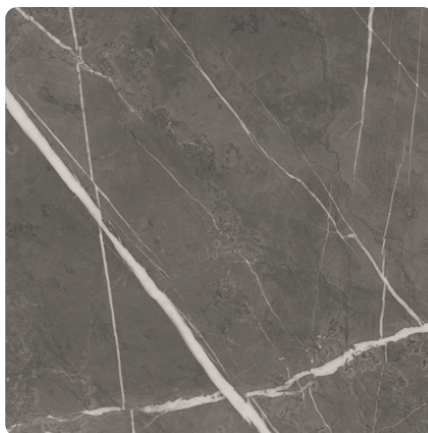

LEMNUL ESTE LUMEA NOASTRA

Piatră Gri K4892 GL

Nr-decor **K4892**

Marcă, producător **Kaindl**

Vizualizare placă întreagă

Vizualizare detaliu

Suprafață

Descriere	Valoare
Luminozitate	mijloc
Tip decor	Piatră
Fibră	Abstract
Cod decor	K4892
decorfinder.detail.surfaceStructure	Lucios
decorfinder.detail.decorSteintyp	optionvalue.decorSteintyp2