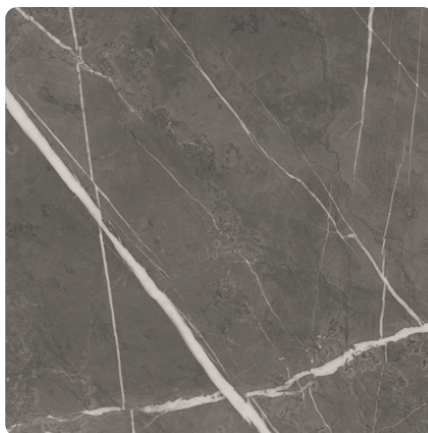

LEMNUL ESTE LUMEA NOASTRA

Piatră Gri K4892 GL

Nr-decor **K4892**

Marcă, producător **Kaindl**

Vizualizare placă întreagă

Vizualizare detaliu

Suprafață

Descriere	Valoare
Luminozitate	mijloc
Tip decor	Piatră
Fibră	Abstract
Cod decor	K4892
Structură	Lucios
Structură suprafață	GL Lucios
decorfinder.detail.decorSteintyp	optionvalue.decorSteintyp2