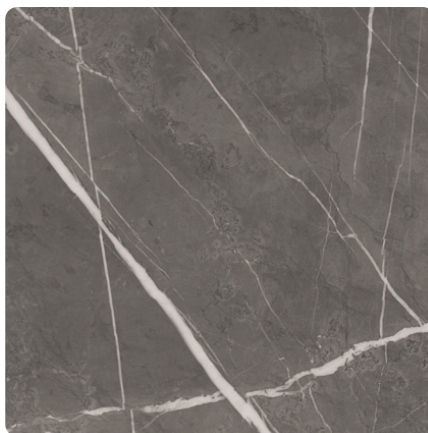

LEMNUL ESTE LUMEA NOASTRA

Piatră Gri K4892 GL

Nr-decor **K4892**

Marcă, producător **Kaindl**

Vizualizare placă întreagă

Vizualizare detaliu

Suprafață

Descriere	Valoare
Luminozitate	mijloc
Tip decor	Piatră
Fibră	Abstract
Cod decor	K4892
decorfinder.detail.surfaceStructure	Lucios
Structură suprafață	GL Lucios
decorfinder.detail.decorSteintyp	optionvalue.decorSteintyp2