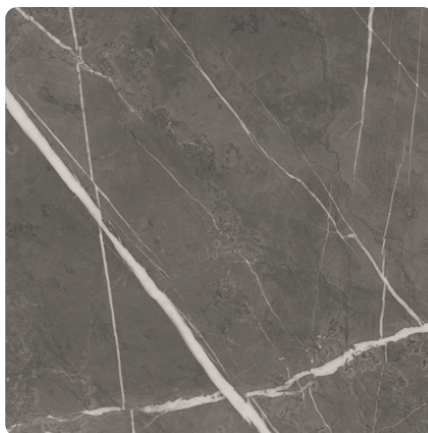

Vizualizare detaliu