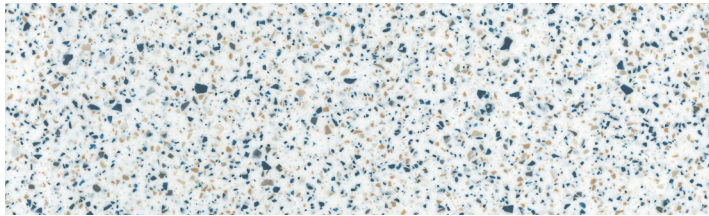

LAGUNA TERRAZZO κ