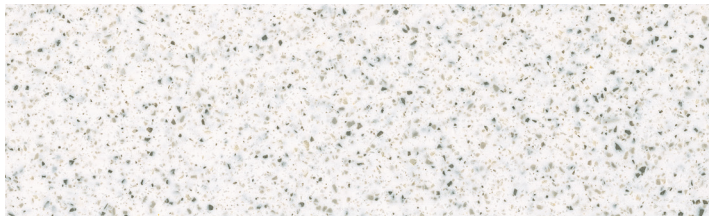

CULORI NOI 2024

STONIQUE κ

* Livrare Rapidă

* Conține conținut reciclat, în așteptarea certificării SCS

Aceste culori au fost certificate de SCS Global Services pentru a avea unul dintre cele trei niveluri minime de materiale reciclate pre-consumator: 6%, 10% sau 14%. Culori cu litera D: realizate cu Deep Colour Technology™. Culori cu litera E: disponibile în grad de ignifugare (Euroclass B, s1, d0) pentru aplicații de placare exterioară. Culori cu litera K: pentru aplicații în bucătării și în alte medii cu utilizare intensă/grea (pot apărea doar urme mai puțin vizibile și pot fi vizibile în condiții de iluminare specifice). Culorile cu : conțin material reciclat.

Reprezentarea imprimată a culorilor poate varia față de mostrele reale. Vă rugăm să vizualizați eșantionul real înainte de a cumpăra.