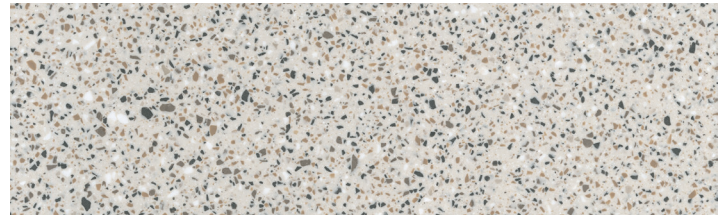

PEPPERED TERRAZZO κ