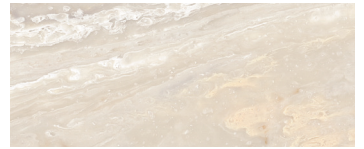

WITCH HAZEL κ

DUNE PRIMA κE

VANILLA κE

BLEACHED NUWOOD κ

ABALONE κE 

CLAM SHELL κE

BONE κE

SAHARA κE 