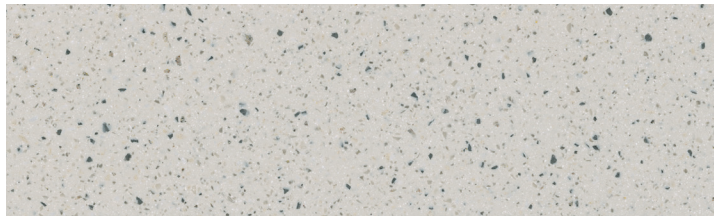

CULORI NOI 2024

EXCAVAGE κ

* Livrare Rapidă

* Conține conținut reciclat, în așteptarea certificării SCS

Aceste culori au fost certificate de SCS Global Services pentru a avea unul dintre cele trei niveluri minime de materiale reciclate pre-consumator: 6%, 10% sau 14%. Culori cu litera D: realizate cu Deep Colour Technology™. Culori cu litera E: disponibile în grad de ignifugare (Euroclass B, s1, d0) pentru aplicații de placare exterioară. Culori cu litera K: pentru aplicații în bucătării și în alte medii cu utilizare intensă/grea (pot apărea doar urme mai puțin vizibile și pot fi vizibile în condiții de iluminare specifice). Culorile cu : conțin material reciclat.

Reprezentarea imprimată a culorilor poate varia față de mostrele reale. Vă rugăm să vizualizați eșantionul real înainte de a cumpăra.