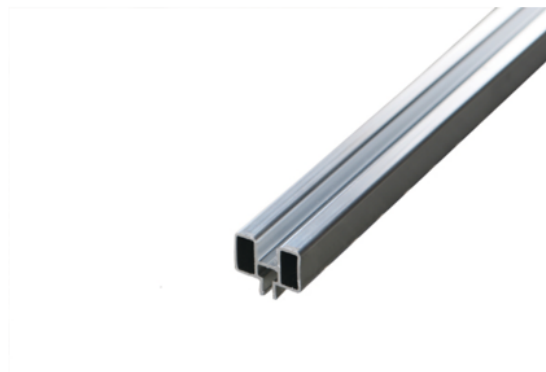

LEMNUL ESTE LUMEA NOASTRA

Sină aluminiu - UPM ProFi ALU RAIL

Număr articol	Grosime	Lungime	Lățime
55968/1000	22 mm	4.000 mm	26 mm

Cu ajutorul șinei de aluminiu se obține o suprafață semi-închisă și o stabilitate ridicată a întregii terase.

CARACTERISTICI

SPECIFICAȚII

Grosime	22 mm
Lățime	26 mm
Lungime	4.000 mm
Greutate	1,28 kg

mai multe informații <http://www.holver.ro/shop/terase/accesorii/accesorii-wpc/sina-aluminiu---upm-profi-alu-rail-p1258370>