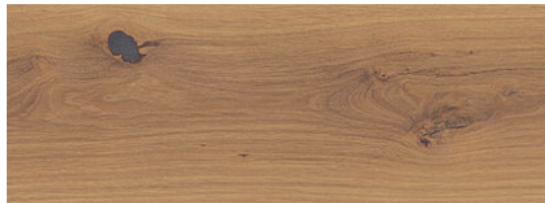

LEMNUL ESTE LUMEA NOASTRA

Parchet Eurowood Triplustratificat Uleiat, 1 Lamelă, Stejar Wusten Rustic Periat

Număr articol	Grosime	Lățime	Lungime
45135/0064	13 mm	176 mm	2205 mm

Elegantă și confort sub picioarele tale: Gama de parchet triplustratificat Holver

Gama de parchet triplustratificat Holver oferă o combinație atractivă de estetică premium și confort. Realizat cu materiale de calitate superioară, această parchet se potrivește perfect în orice proiect de amenajare interioară.

Ne rezervăm dreptul de a furniza aprox. 8 % lungimi speciale datorită materiei prime.

CARACTERISTICI

 Cant frezat	 Rezistent și ușor de întreținut
 Clasă de rezistență la foc Dfl-s1	 Montaj flotant
	 Indicat pentru încălzire prin pardoseală

SPECIFICAȚII

Grosime	13 mm
Lățime	176 mm
Lungime	2.205 mm
Greutate	16,98 kg
Podea	
Model	optionvalue.floorModel1204
Specie	Stejar
Pardoseală	Parchet
Design	Podele

mai multe informații <http://www.holver.ro/shop/pardoseli/parchet-lemn-stratificat/parchet-lamela-continua/parchet-eurowood-triplustratificat-uleiat--1-lamela--stejar-wusten-rustic-periat-p13125020>

Scanați codul QR și veți fi direcționat către pagina produsului