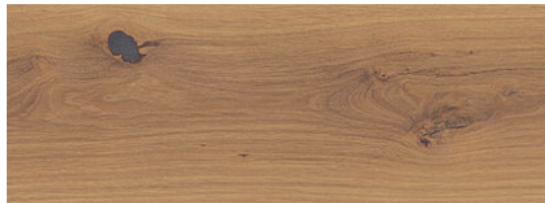

LEMNUL ESTE LUMEA NOASTRA

Parchet Eurowood Triplustratificat Lăcuit Mat, 1 Lamelă, Stejar Wusten Rustic Periat

Număr articol	Grosime	Lățime	Lungime
45135/0072	13 mm	176 mm	2205 mm

Elegantă și confort sub picioarele tale: Gama de parchet triplustratificat Holver

Gama de parchet triplustratificat Holver oferă o combinație atractivă de estetică premium și confort. Realizat cu materiale de calitate superioară, această parchet se potrivește perfect în orice proiect de amenajare interioară.

Ne rezervăm dreptul de a furniza aprox. 8 % lungimi speciale datorită materiei prime.

CARACTERISTICI

	Cant frezat	Rezistent și ușor de întreținut
Clasă de rezistență la foc Dfl-s1	Montaj flotant	Indicat pentru încălzire prin pardoseală

SPECIFICAȚII

Grosime	13 mm
Lățime	176 mm
Lungime	2.205 mm
Greutate	16,98 kg
Podea	
Model	optionvalue.floorModel1204
Specie	Stejar
Pardoseală	Parchet
Design	Podele
Număr lamele	1 Lamelă

mai multe informații <http://www.holver.ro/shop/pardoseli/parchet-lemn-stratificat/parchet-lamela-continua/parchet-eurowood-triplustratificat-lacuit-mat--1-lamela--stejar-wusten-rustic-periat-p13125027>

Scanați codul QR si veți fi direcționat către pagina produsului