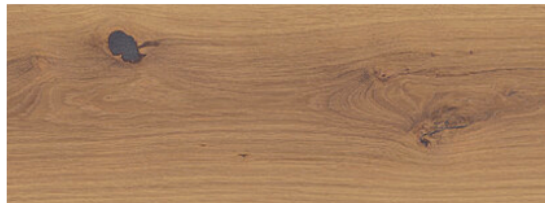

LEMNUL ESTE LUMEA NOASTRA

Parchet Eurowood Triplustratificat Lăcuit Mat, 1 Lamelă, Stejar Wusten Rustic Periat

Număr articol	Grosime	Lățime	Lungime
45135/0072	13 mm	176 mm	2205 mm

Elegantă și confort sub picioarele tale: Gama de parchet triplustratificat Holver

Gama de parchet triplustratificat Holver oferă o combinație atractivă de estetică premium și confort. Realizat cu materiale de calitate superioară, această parchet se potrivește perfect în orice proiect de amenajare interioară.

Ne rezervăm dreptul de a furniza aprox. 8 % lungimi speciale datorită materiei prime.

CARACTERISTICI

Cant frezat	Rezistent și ușor de întreținut
Clasă de rezistență la foc Dfl-s1	Montaj flotant
Indicată pentru încălzire prin pardoseală	Potrivit pentru montare cu adeziv

SPECIFICAȚII

Grosime	13 mm
Lățime	176 mm
Lungime	2.205 mm
Greutate	16,98 kg
Podea	
Model	optionvalue.floorModel1204
Specie	Stejar
Pardoseală	Parchet

mai multe informații <http://www.holver.ro/shop/pardoseli/parchet-lemn-stratificat/parchet-lamela-continua/parchet-eurowood-triplustratificat-lacuit-mat-1-lamela--stejar-wusten-rustic-periat-p13125027>

Scanați codul QR și veți fi direcționat către pagina produsului