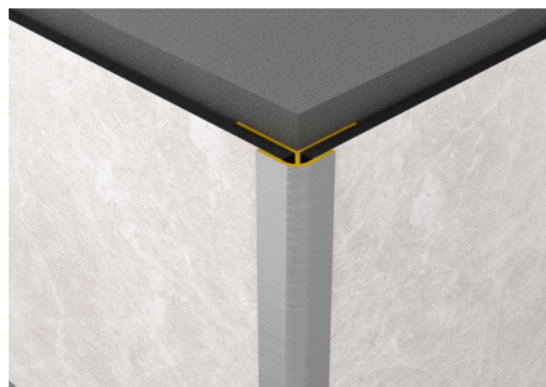

## Profil Rocko, Colț Exterior Silver, 10 buc/cutie

Număr articol	Grosime	Lungime	Lățime
25918/0006	17,5 mm	2.800 mm	17,5 mm

Profil de colț exterior potrivit pentru panourile Rocko.

### SPECIFICAȚII

Grosime	17.5 mm
Lățime	17,5 mm
Lungime	2.800 mm
Greutate	1,84 kg
<b>Element perete</b>	
Colecție	Rocko
Ton culoare	optionvalue.weColour5

mai multe informații <http://www.holver.ro/shop/elemente-placari/placari-interioare/profil-rocko--colt-exterior-silver--10-bucutie--p14609356>