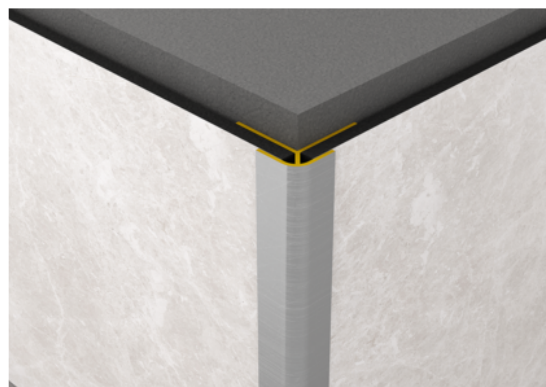

## Profil Rocko, Colț Exterior Negru, 10 buc/cutie

Număr articol	Grosime	Lungime	Lățime
25918/0005	17,5 mm	2.800 mm	17,5 mm

Profil de colț exterior potrivit pentru panourile Rocko.

### SPECIFICAȚII

Grosime	17.5 mm
Lățime	17,5 mm
Lungime	2.800 mm
Greutate	1,84 kg
<b>Element perete</b>	
Colecție	Rocko
Ton culoare	optionvalue.weColour4

mai multe informații <http://www.holver.ro/shop/elemente-placari/placari-interioare/profil-rocko--colt-exterior-negru--10-bucutie~p14609357>