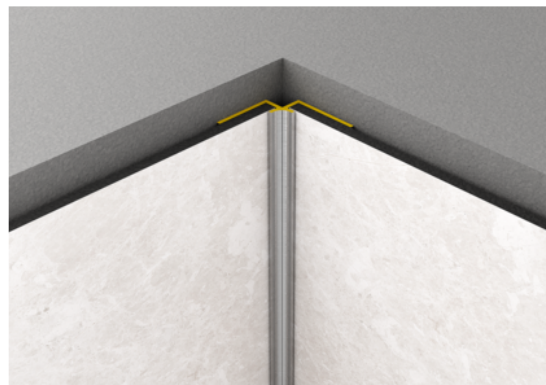

## Profil Rocko, Colț Interior Silver, 10 buc/cutie

Număr articol	Grosime	Lungime	Lățime
25918/0002	25 mm	2.800 mm	25 mm

Profil de colț interior potrivit pentru panourile Rocko.

### SPECIFICAȚII

Grosime	25 mm
Lățime	25 mm
Lungime	2.800 mm
Greutate	1,84 kg
<b>Element perete</b>	
Colecție	Rocko
Ton culoare	optionvalue.weColour5

mai multe informații <http://www.holver.ro/shop/elemente-placari/placari-interioare/profil-rocko--colt-interior-silver--10-buccutie~p14609358>