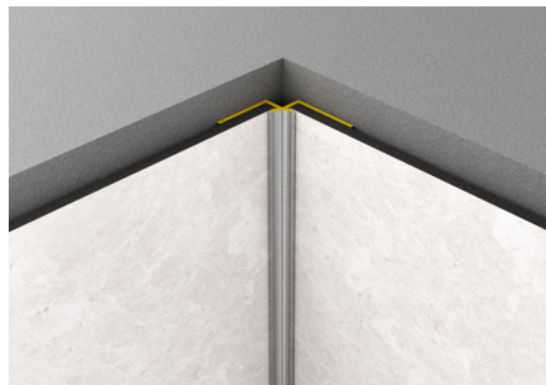

LEMNUL ESTE LUMEA NOASTRA

Profil Rocko, Colț Interior Negru, 10 buc/cutie

Număr articol	Grosime	Lungime	Lățime
25918/0001	25 mm	2.800 mm	25 mm

Profil de colț interior potrivit pentru panourile Rocko.

CARACTERISTICI

SPECIFICAȚII

Grosime	25 mm
Lățime	25 mm
Lungime	2.800 mm
Greutate	1,84 kg
Element perete	
Colecție	Rocko
Ton culoare	optionvalue.weColour4

mai multe informații <http://www.holver.ro/shop/elemente-placari/placari-interioare/profil-rocko--colt-interior-negru--10-buccutie--p14609360>