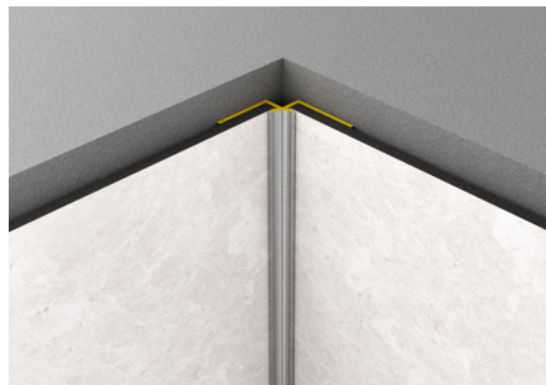

LEMNUL ESTE LUMEA NOASTRA

Profil Rocko, Colț Interior Negru, 10 buc/cutie

Număr articol	Grosime	Lungime	Lățime
25918/0001	25 mm	2.800 mm	25 mm

Profil de colț interior potrivit pentru panourile Rocko.

CARACTERISTICI

SPECIFICAȚII

Grosime	25 mm
Lățime	25 mm
Lungime	2.800 mm
Greutate	1,84 kg
Element perete	
Colecție	Rocko
Ton culoare	optionvalue.weColour4

mai multe informații <http://www.holver.ro/shop/elemente-placari/placari-interioare/profil-rocko--colt-interior-negru--10-bucutie--p14609360>