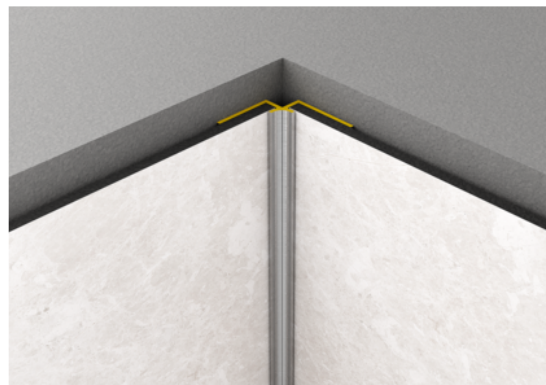

LEMNUL ESTE LUMEA NOASTRA

Profil Rocko, Colț Interior Alb, 10 buc/cutie

Număr articol	Grosime	Lungime	Lățime
25918/0003	25 mm	2.800 mm	25 mm

Profil de colț interior potrivit pentru panourile Rocko.

CARACTERISTICI

SPECIFICAȚII

Grosime	25 mm
Lățime	25 mm
Lungime	2.800 mm
Greutate	1,84 kg
Element perete	
Colecție	Rocko
Ton culoare	optionvalue.weColour3

mai multe informații <http://www.holver.ro/shop/elemente-placari/placari-interioare/profil-rocko--colt-interior-alb--10-buccutie~p14609362>