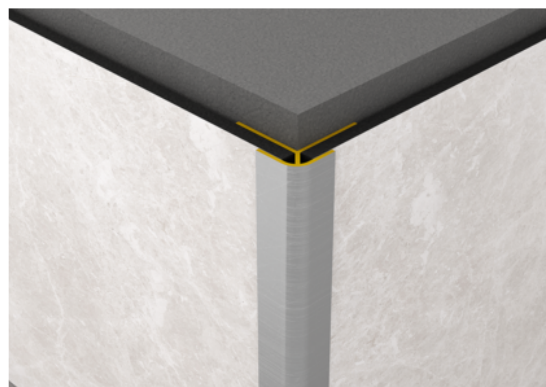

LEMNUL ESTE LUMEA NOASTRA

Profil Rocko, Colț Exterior Alb, 10 buc/cutie

Număr articol	Grosime	Lungime	Lățime
25918/0007	17,5 mm	2.800 mm	17,5 mm

Profil de colț exterior potrivit pentru panourile Rocko.

CARACTERISTICI

SPECIFICAȚII

Grosime	17.5 mm
Lățime	17,5 mm
Lungime	2.800 mm
Greutate	1,84 kg
Element perete	
Colecție	Rocko
Ton culoare	optionvalue.weColour3

mai multe informații <http://www.holver.ro/shop/elemente-placari/placari-interioare/profil-rocko--colt-exterior-alb--10-buccutie~p14609363>