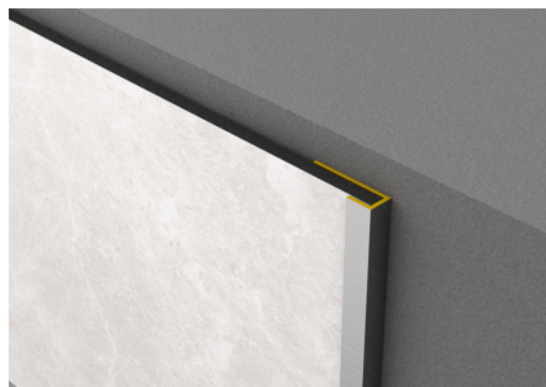

## Profil Rocko, Tip C Negru, 10 buc/ cutie

Număr articol	Grosime	Lungime	Lățime
25918/0009	6,7 mm	2.800 mm	18 mm

Profil potrivit pentru panourile Rocko.

### SPECIFICAȚII

Grosime	6.7 mm
Lățime	18 mm
Lungime	2.800 mm
Greutate	1,84 kg
<b>Element perete</b>	
Colecție	Rocko
Ton culoare	optionvalue.weColour4

mai multe informații <http://www.holver.ro/shop/elemente-placari/placari-interioare/profil-rocko--tip-c-negru--10-buccutie--p14609367>