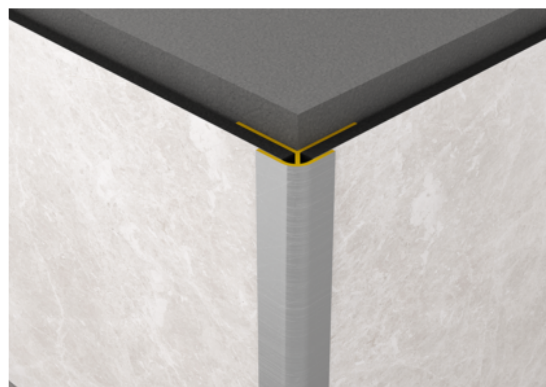

LEMNUL ESTE LUMEA NOASTRA

Profil Rocko, Colț Exterior Maro, 10 buc/cutie

Număr articol	Grosime	Lungime	Lățime
25918/0008	17,5 mm	2.800 mm	17,5 mm

Profil de colț exterior potrivit pentru panourile Rocko.

CARACTERISTICI

SPECIFICAȚII

Grosime	17.5 mm
Lățime	17,5 mm
Lungime	2.800 mm
Greutate	1,84 kg
Element perete	
Colecție	Rocko
Ton culoare	Maro

mai multe informații <http://www.holver.ro/shop/elemente-placari/placari-interioare/profil-rocko--colt-exterior-mar0--10-bucutie--p14609368>