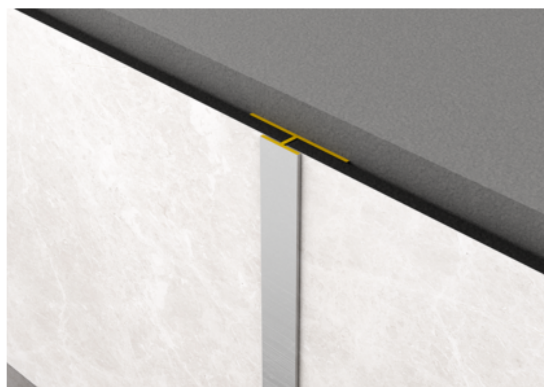

LEMNUL ESTE LUMEA NOASTRA

Profil Rocko, Tip T Alb, 10 buc/cutie

Număr articol	Grosime	Lungime	Lățime
25918/0015	6,9 mm	2.800 mm	30 mm

Profil potrivit pentru panourile Rocko.

CARACTERISTICI

SPECIFICAȚII

Grosime	6.9 mm
Lățime	30 mm
Lungime	2.800 mm
Greutate	1,84 kg
Element perete	
Colecție	Rocko
Ton culoare	optionvalue.weColour3

mai multe informații <http://www.holver.ro/shop/elemente-placari/placari-interioare/profil-rocko--tip-t-alb--10-bucutie~p14609373>

Scanați codul QR si veți fi direcționat către pagina produsului