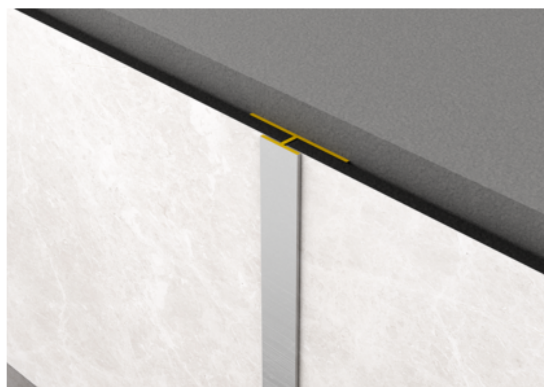

LEMNUL ESTE LUMEA NOASTRA

Profil Rocko, Tip T Maro, 10 buc/ cutie

| | | | |
|---------------|---------|----------|--------|
| Număr articol | Grosime | Lungime | Lățime |
| 25918/0016 | 6,9 mm | 2.800 mm | 30 mm |

Profil potrivit pentru panourile Rocko.

CARACTERISTICI

SPECIFICAȚII

| | |
|-----------------------|----------|
| Grosime | 6.9 mm |
| Lățime | 30 mm |
| Lungime | 2.800 mm |
| Greutate | 1,84 kg |
| Element perete | |
| Colecție | Rocko |
| Ton culoare | Maro |