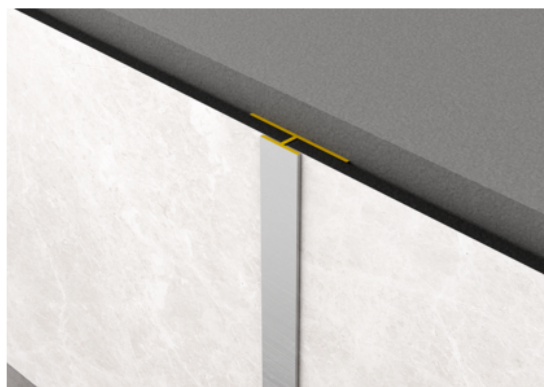

LEMNUL ESTE LUMEA NOASTRA

Profil Rocko, Tip T Silver, 10 buc/ cutie

| | | | |
|---------------|---------|----------|--------|
| Număr articol | Grosime | Lungime | Lățime |
| 25918/0014 | 6,9 mm | 2.800 mm | 30 mm |

Profil potrivit pentru panourile Rocko.

CARACTERISTICI

SPECIFICAȚII

| | |
|-----------------------|-----------------------|
| Grosime | 6.9 mm |
| Lățime | 30 mm |
| Lungime | 2.800 mm |
| Greutate | 1,84 kg |
| Element perete | |
| Colecție | Rocko |
| Ton culoare | optionvalue.weColour5 |

mai multe informații <http://www.holver.ro/shop/elemente-placari/placari-interioare/profil-rocko--tip-t-silver--10-bucutie~p14609377>

Scanați codul QR si veți fi direcționat către pagina produsului