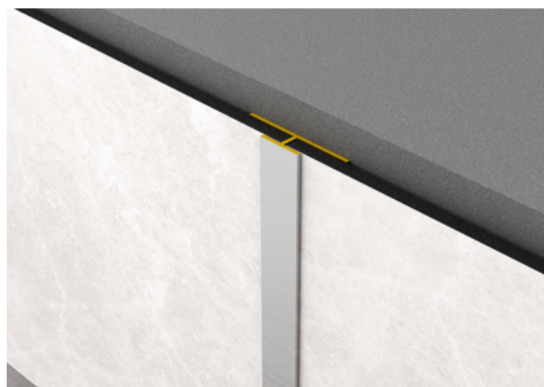

LEMNUL ESTE LUMEA NOASTRA

Profil Rocko, Tip T Silver, 10 buc/ cutie

Număr articol	Grosime	Lungime	Lățime
25918/0014	6,9 mm	2.800 mm	30 mm

Profil potrivit pentru panourile Rocko.

CARACTERISTICI

SPECIFICAȚII

Grosime	6.9 mm
Lățime	30 mm
Lungime	2.800 mm
Greutate	1,84 kg
Element perete	
Colecție	Rocko
Ton culoare	optionvalue.weColour5

mai multe informații <http://www.holver.ro/shop/elemente-placari/placari-interioare/profil-rocko--tip-t-silver--10-bucutie~p14609377>