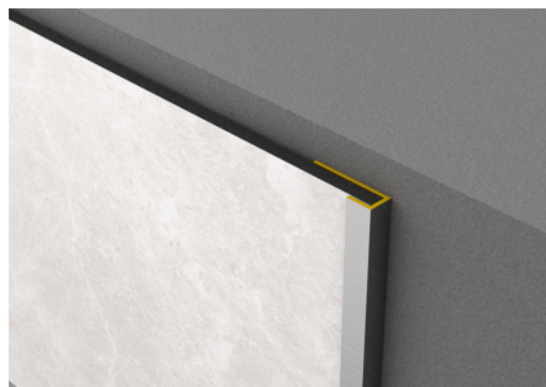

LEMNUL ESTE LUMEA NOASTRA

Profil Rocko, Tip C Silver, 10 buc/ cutie

Număr articol	Grosime	Lungime	Lățime
25918/0010	6,7 mm	2.800 mm	18 mm

Profil potrivit pentru panourile Rocko.

CARACTERISTICI

SPECIFICAȚII

Grosime	6.7 mm
Lățime	18 mm
Lungime	2.800 mm
Greutate	1,84 kg
Element perete	
Colecție	Rocko
Ton culoare	optionvalue.weColour5

mai multe informații <http://www.holver.ro/shop/elemente-placari/placari-interioare/profil-rocko--tip-c-silver--10-buccutie~p14609378>