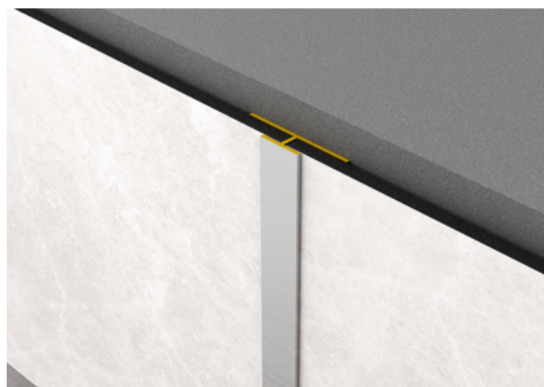

LEMNUL ESTE LUMEA NOASTRA

Profil Rocko, Tip T Negru, 10 buc/ cutie

Număr articol	Grosime	Lungime	Lățime
25918/0013	6,9 mm	2.800 mm	30 mm

Profil potrivit pentru panourile Rocko.

CARACTERISTICI

SPECIFICAȚII

Grosime	6.9 mm
Lățime	30 mm
Lungime	2.800 mm
Greutate	1,84 kg
Element perete	
Colecție	Rocko
Ton culoare	optionvalue.weColour4

mai multe informații <http://www.holver.ro/shop/elemente-placari/placari-interioare/profil-rocko--tip-t-negru--10-buccutie~p14609379>

Scanați codul QR si veți fi direcționat către pagina produsului