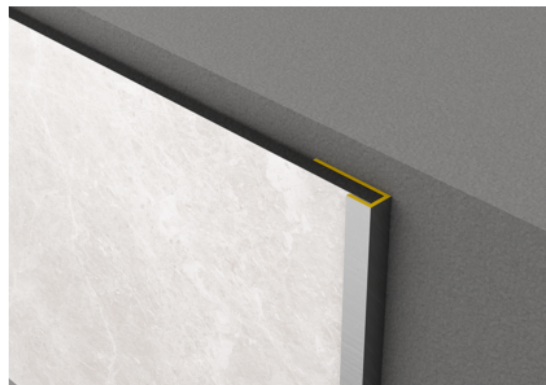

LEMNUL ESTE LUMEA NOASTRA

Profil Rocko, Tip C Maro, 10 buc/ cutie

Număr articol	Grosime	Lungime	Lățime
25918/0012	6,7 mm	2.800 mm	18 mm

Profil potrivit pentru panourile Rocko.

CARACTERISTICI

SPECIFICAȚII

Grosime	6.7 mm
Lățime	18 mm
Lungime	2.800 mm
Greutate	1,84 kg
Element perete	
Colecție	Rocko
Ton culoare	Maro

mai multe informații <http://www.holver.ro/shop/elemente-placari/placari-interioare/profil-rocko--tip-c-maro--10-buccutie~p14609380>

Scanați codul QR si veți fi direcționat către pagina produsului