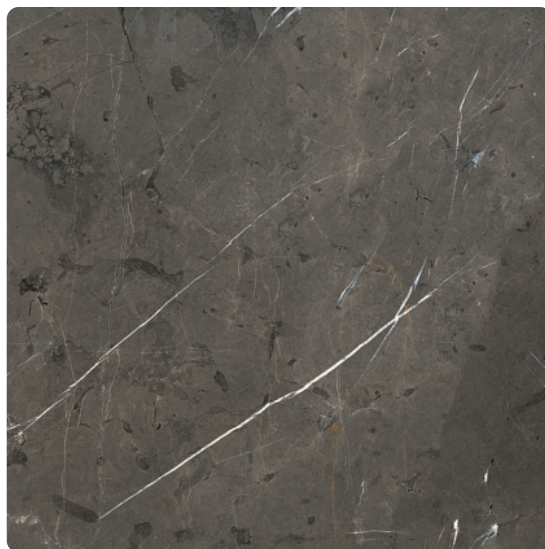

LEMNUL ESTE LUMEA NOASTRA

Panou Interior Rocko, K026 PT, Grey Pietra Marble

Număr articol	Grosime	Lungime	Lățime
25919/0012	4 mm	2.800 mm	1.230 mm

Panourile Rocko Tiles sunt o soluție versatilă și durabilă de finisaj interior, care combină stilul cu funcționalitatea. Aceste panouri oferă mai multe beneficii, printre care: impermeabilitate, durabilitate excepțională și întreținere ușoară. Cu o varietate mare de design a modelelor și culorilor disponibile, Rocko Tiles, poate completa orice stil de amenajare. Produse cu un angajament față de sustenabilitate, panourile Rocko Tiles sunt ecologice și făcute să dureze. Modelele de design vaste și suprafețele de înaltă definiție oferă posibilități nelimitate pentru orice proiect. Se pot folosi atât în domeniul rezidențial cât și cel public sau comercial.

Rezistență chimică

Procesare ușoară

Substructură stabilă dimensional

SPECIFICAȚII

Grosime	4 mm
Lățime	1.230 mm
Lungime	2.800 mm
Greutate	31,5 kg

mai multe informații <http://www.holver.ro/shop/elemente-placari/placari-interioare/panou-interior-rocko-k026-pt-grey-pietra-marble-p14609392>