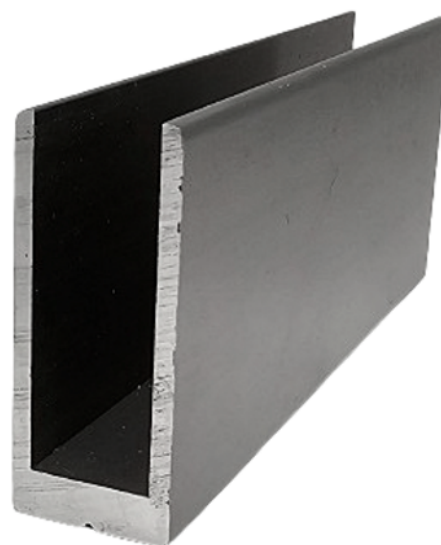

## Profil Aluminiu U Café 1213, lungime 6000 mm

Număr articol	Grosime	Conținut ambalaj	L x l
<b>20493/2600</b>	<b>16 mm</b>		<b>6 000 x 38 mm</b>

Profil U de aluminiu eloxat, cu întărire pe una din laturi pentru rigidizare.

Aplicabilitate: se folosește în compartimentările sanitare interioare (cubicals) ca profil de rigidizare a ansamblului.

Se folosește la rigidizarea ansamblului de plăci, fixează capetele de placă.

Fixarea plăcilor se poate face cu șurub, cu popnit, cu adezivi.