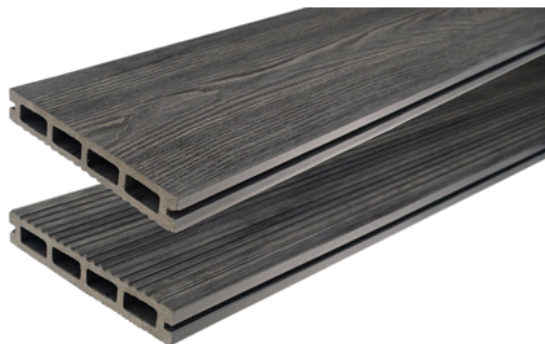

LEMNUL ESTE LUMEA NOASTRA

Podele Terasă WPC Gardin Natur, Graphite CPS09

Număr articol	Grosime	Lățime	Lungime
55656/0061	23 mm	146 mm	3 000 mm

Cu podelele WPC, terasa ta devine o compoziție plină de stil, caracterizată prin combinația liniilor, a suprafețelor moderne și a culorilor. WPC (Wood Plastic Composite) este un compozit format din fibre de lemn și materiale sintetice (polimeri).

Printr-un un montaj corespunzător (conform instrucțiunilor de montaj) vei obține o terasă durabilă și estetică. Sub acțiunea razelor UV se decolorează ușor, dar își păstrează nuanța culorii. Dilatarea și contragerea sunt specifice acestui tip de terasă.

CARACTERISTICI

rezistent la pete

SPECIFICAȚII

Grosime	23 mm
Lățime	146 mm
Lungime	3.000 mm
Greutate	7,955 kg
Lemn terasă	
Specie lemnoasă / material	WPC
Ton culoare	Tanne

ACCESORII

Substructură

Structură WPC Universal