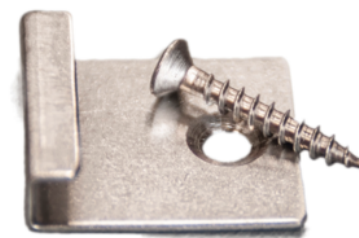

LEMNUL ESTE LUMEA NOASTRA

Start Clip Gardin Deco, Șurub Inclus

Număr articol	Grosime	Lungime	Lățime
55649/0004	0 mm	0 mm	0 mm

CARACTERISTICI

SPECIFICAȚII

Greutate **0,2 kg**

Accesorii terase

Conținut ambalaj **10 Buc.**

mai multe informații <http://www.holver.ro/shop/terase/accesorii/accesorii-wpc/start-clip-gardin-deco--surub-inclus-p16296788>

Scanați codul QR si veți fi direcționat către pagina produsului