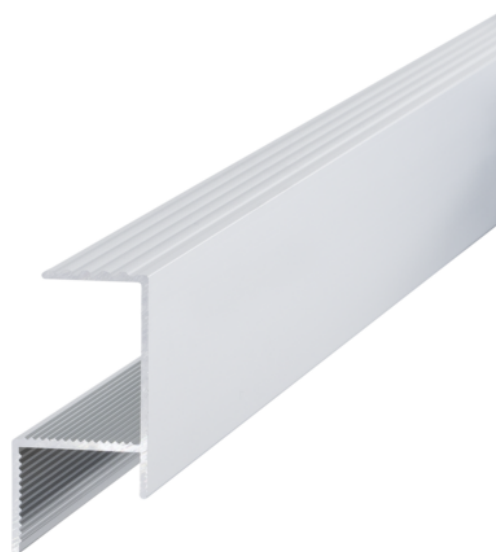

## Profil Relo RA - Contur Terasă (grosime terasă 23-26 mm)

Număr articol	Grosime	Lățime	Lungime
55031/0167	0 mm	0 mm	2000 mm

### SPECIFICAȚII

Lungime **2.000 mm**

Greutate **0,82 kg**

Lemn terasă

Utilizare **Pentru terase cu grosime cuprinsă între 23-26 mm**

mai multe informații <http://www.holver.ro/shop/terase/accesorii/substructura/profil-relo-ra---contur-terasa-grosime-terasa-23-26-mm-p16319858>