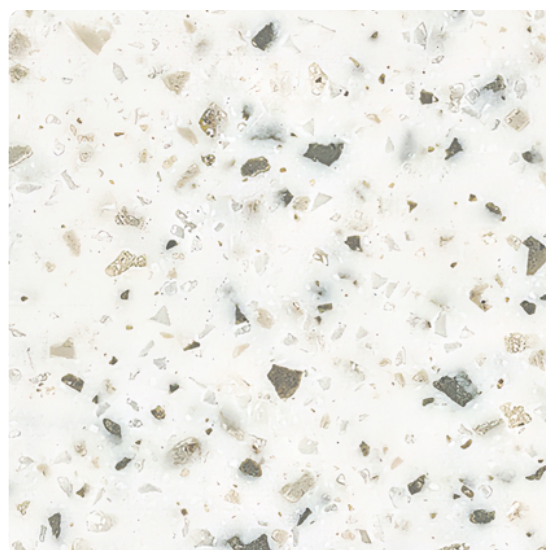

LEMNUL ESTE LUMEA NOASTRA

DuPont™ Placă Minerală Corian® Stonique

Număr articol	Grosime	Adeziv	L x l
25961/0244	12 mm		3 658 x 760 mm

CARACTERISTICI ȘI BENEFICII

IGIENIC & UȘOR DE CURĂȚAT: Un finisaj neted, fara pori, împiedică lichidele să pătrundă în suprafață, ceea ce îl face ușor de curățat cu apă și săpun. Datorita structurii omogene bacteriile si mucegaiul nu se pot dezvolta pe suprafata.

REPARABIL & REGENERABIL: Conceput pentru a rezista la utilizarea zilnică si pentru a menține un aspect uimitor timp de mulți ani. Zgârieturile, ciobiturile și deteriorările pot fi reparate pentru ca fiecare suprafață să arate ca nouă.

DESIGN FARA LIMITE: Ușor de tăiat, de găurit, cu posibilitatea de a fi iluminat din spate și de a fi termoformat, pentru a crea forme organice sau liniare, oferind o adaptabilitate fără limite si posibilități infinite de design

FIN & CALD: O senzație unică și stralucire pentru conceptele dvs. de design. Plăcută și netedă la atingere cu suprafața sa asemănătoare mătăsii, se integrează perfect în orice spațiu

PRIETENOS CU MEDIUL: Un material cu emisii volatile organice (VOC) scăzute, fără substanțe chimice periculoase, care contribuie la o calitate mai bună a aerului din interior. O parte din gama de decoruri conține materiale reciclate, iar facilitățile noastre de producție au zero deșeuri eliminate la gropile de gunoi.