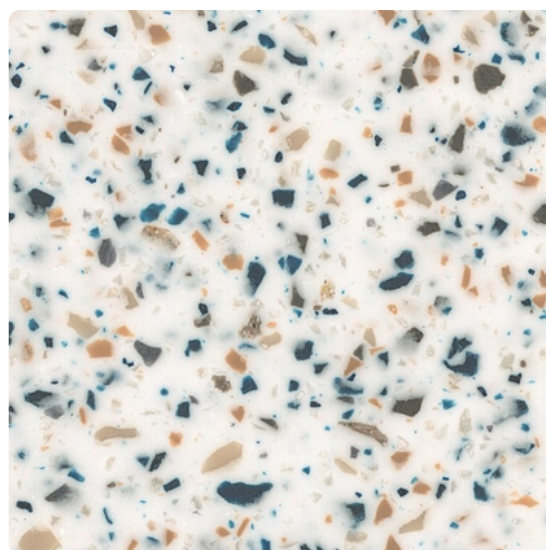

LEMNUL ESTE LUMEA NOASTRA

DuPont™ Placă Minerală Corian® Laguna Terrazzo

Număr articol	Grosime	Adeziv	L x l
25922/0240	12 mm		3 658 x 760 mm

CARACTERISTICI ȘI BENEFICII

IGIENIC & UȘOR DE CURĂȚAT: Un finisaj neted, fara pori, împiedică lichidele să pătrundă în suprafață, ceea ce îl face ușor de curățat cu apă și săpun. Datorita structurii omogene bacteriile si mucegaiul nu se pot dezvolta pe suprafata.

REPARABIL & REGENERABIL: Conceput pentru a rezista la utilizarea zilnică si pentru a menține un aspect uimitor timp de mulți ani. Zgârieturile, ciobiturile și deteriorările pot fi reparate pentru ca fiecare suprafață să arate ca nouă.

DESIGN FARA LIMITE: Ușor de tăiat, de găurit, cu posibilitatea de a fi iluminat din spate și de a fi termoformat, pentru a crea forme organice sau liniare, oferind o adaptabilitate fără limite si posibilități infinite de design

FIN & CALD: O senzație unică și strălucire pentru conceptele dvs. de design. Plăcută și netedă la atingere cu suprafața sa asemănătoare mătăsii, se integrează perfect în orice spațiu

PRIETENOS CU MEDIUL: Un material cu emisii volatile organice (VOC) scăzute, fără substanțe chimice periculoase, care contribuie la o calitate mai bună a aerului din interior. O parte din gama de decoruri conține materiale reciclate, iar facilitățile noastre de producție au zero deșeuri eliminate la gropile de gunoi.