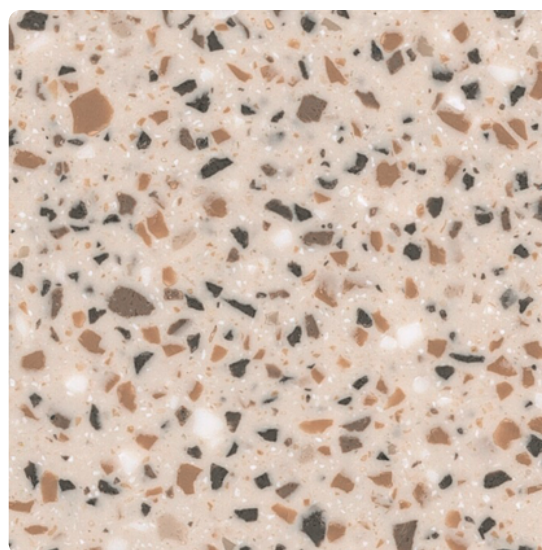

LEMNUL ESTE LUMEA NOASTRA

DuPont™ Placă Minerală Corian® Peppered Terrazo

Număr articol	Grosime	Adeziv	L x l
25922/0242	12 mm		3 658 x 760 mm

CARACTERISTICI ȘI BENEFICII

IGIENIC & UȘOR DE CURĂȚAT: Un finisaj neted, fara pori, împiedică lichidele să pătrundă în suprafață, ceea ce îl face ușor de curățat cu apă și săpun. Datorita structurii omogene bacteriile si mucegaiul nu se pot dezvolta pe suprafata.

REPARABIL & REGENERABIL: Conceput pentru a rezista la utilizarea zilnică si pentru a menține un aspect uimitor timp de mulți ani. Zgârieturile, ciobiturile și deteriorările pot fi reparate pentru ca fiecare suprafață să arate ca nouă.

DESIGN FARA LIMITE: Ușor de tăiat, de găurit, cu posibilitatea de a fi iluminat din spate și de a fi termoformat, pentru a crea forme organice sau liniare, oferind o adaptabilitate fără limite si posibilități infinite de design

FIN & CALD: O senzație unică și strălucire pentru conceptele dvs. de design. Plăcută și netedă la atingere cu suprafața sa asemănătoare mătăsii, se integrează perfect în orice spațiu

PRIETENOS CU MEDIUL: Un material cu emisii volatile organice (VOC) scăzute, fără substanțe chimice periculoase, care contribuie la o calitate mai bună a aerului din interior. O parte din gama de decoruri conține materiale reciclate, iar facilitățile noastre de producție au zero deșeuri eliminate la gropile de gunoi.

DECOR

CARACTERISTICI

EN 13501-1: Euroclass C-s1, D0

mai multe informații <http://www.holver.ro/shop/placi/placi---chiuvete-si-accesorii-corianr-/placa-cu-suprafata-minerala/duPont-placa-minerala-corianr-peppered-terrazo-p16344223>

Scanați codul QR si veți fi direcționat către pagina produsului