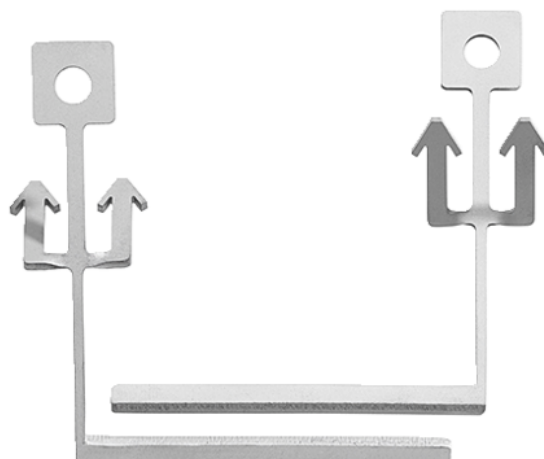

LEMNUL ESTE LUMEA NOASTRA

Cheie Demontare Sistem Grad

Număr articol
55040/0012

Grosime
0 mm

Lățime
0 mm

Lungime
0 mm

CARACTERISTICI

SPECIFICAȚII

Greutate **0,12 kg**

Lemn terasă

Model **clipJuAn®**

Accesorii terase

Conținut ambalaj **2 Buc.**

mai multe informații <http://www.holver.ro/shop/terase/accesorii/sisteme-de-prindere/cheie-demontare-sistem-grad~p16617830>