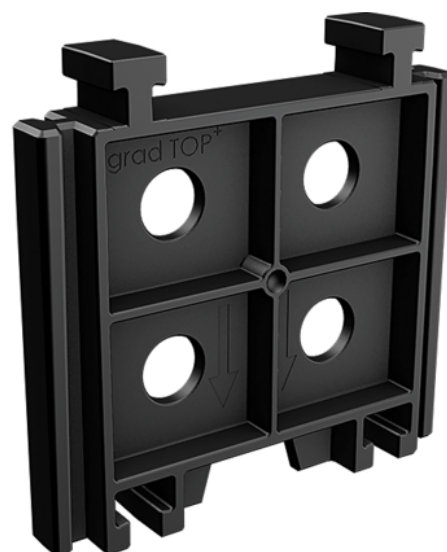

LEMNUL ESTE LUMEA NOASTRA

Element Rigid Top Lift

Număr articol	Grosime	Lungime	Lățime
55040/0047	0 mm	0 mm	0 mm

Picior reglabil Big și Small Foot pot egala asimetriile și facilitează crearea unei înclinații pentru scurgerea apei.

CARACTERISTICI

SPECIFICAȚII

Greutate **2,5 kg**

Lemn terasă

Model **optionvalue.terraceModel41**

Accesorii terase

Conținut ambalaj **80 Buc.**

ACCESORII

Picioare reglabile

Adaptor Picior Top Lift, + 45 mm

Număr articol	Conținut ambalaj
55040/0028	1 Buc.

Picior Înălțător Top Lift Perfect Rail, 35-55mm

Număr articol	Conținut ambalaj
55040/0027	40 Buc.

mai multe informații <http://www.holver.ro/shop/terase/accesorii/picioare-reglabile/element-rigid-top-lift-p16617831>