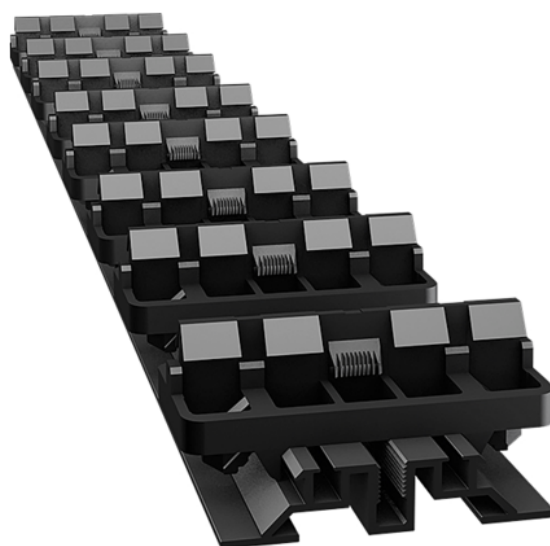

LEMNUL ESTE LUMEA NOASTRA

## Structură Aluminiu + Clip Grad Flat Rail 124

Număr articol	Grosime	Lățime	Lungime
55040/0058	12 mm	55 mm	1984 mm

### SPECIFICAȚII

Grosime	12 mm
Lățime	55 mm
Lungime	1.984 mm
Greutate	0,478 kg
<b>Lemn terasă</b>	
Model	Flat Rail
<b>Accesorii terase</b>	
Conținut ambalaj	1 Buc.

mai multe informații <http://www.holver.ro/shop/terase/accesorii/sisteme-de-prindere/structura-aluminIU--clip-grad-flat-rail-124~p16617832>