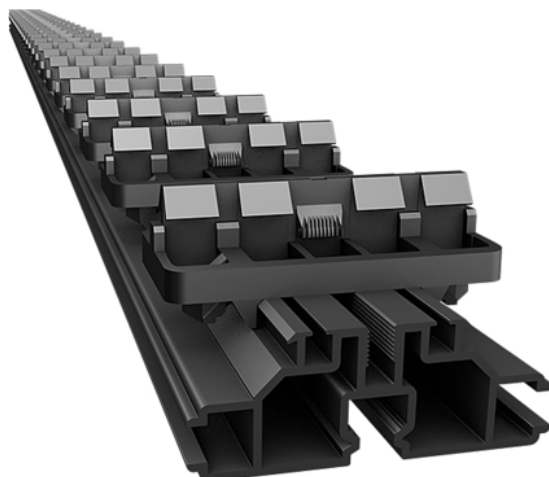

LEMNUL ESTE LUMEA NOASTRA

Structură Aluminiu + Clip Grad Perfect Rail 24-124

Număr articol	Grosime	Lățime	Lungime
55040/0057	24 mm	63 mm	1984 mm

CARACTERISTICI

SPECIFICAȚII

Grosime	24 mm
Lățime	63 mm
Lungime	1.984 mm
Greutate	1,095 kg

Lemn terasă

Model	Perfect Rail
-------	--------------

Accesorii terase

Conținut ambalaj	1 Buc.
attr.Stützpunktstand Privatbereich (200 kg/m ²)	40 cm
attr.Stützpunktstand Gewerbebereich (500 kg/m ²)	20 cm

ACCESORII

Sisteme de prindere

Șină Transversală Perfect Rail, Clip Grad la 463mm

Număr articol	Conținut ambalaj	Grosime	Lățime
55040/0101	1 Buc.	26 mm	50 mm

mai multe informații <http://www.holver.ro/shop/terase/accesorii/sisteme-de-prindere/structura-aluminiu--clip-grad-perfect-rail-24-124~p16617833>