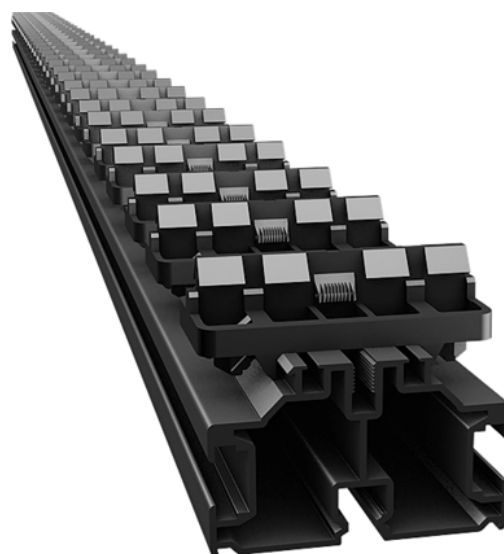

## Structură Aluminiu + Clip Grad Perfect Rail 39-124

Număr articol	Grosime	Lăţime	Lungime
55040/0056	39 mm	63 mm	1984 mm