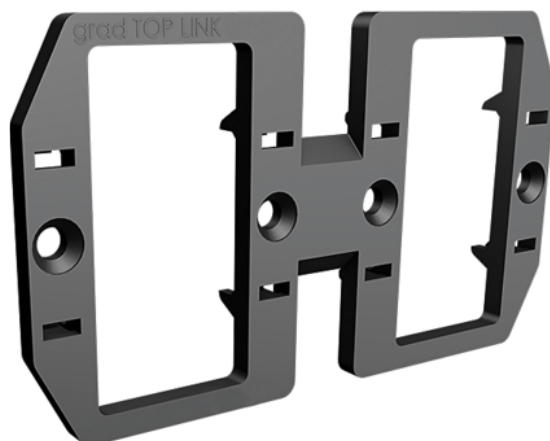

LEMNUL ESTE LUMEA NOASTRA

Top Link S, Structură124

Număr articol	Grosime	Lățime	Lungime
55040/0050	0 mm	0 mm	0 mm

CARACTERISTICI

SPECIFICAȚII

Greutate **0,4 kg**

Lemn terasă

Model **Top Link**

Accesorii terase

Conținut ambalaj **20 Buc.**

ACCESORII

Sisteme de prindere

Structură Aluminiu + Clip Grad Perfect Rail 24-124

Număr articol	Conținut ambalaj	Grosime	Lățime
55040/0057	1 Buc.	24 mm	63 mm

Structură Aluminiu + Clip Grad Perfect Rail 39-124

Număr articol	Conținut ambalaj	Grosime	Lățime
55040/0056	1 Buc.	39 mm	63 mm

mai multe informații <http://www.holver.ro/shop/terase/accesorii/sisteme-de-prindere/top-link-s--structura124-p16617835>

Scanați codul QR si veți fi direcționat către pagina produsului

LEMNUL ESTE LUMEA NOASTRA

Structură Aluminu + Clip Grad Flat Rail 124

Număr articol	Conținut ambalaj	Grosime	Lățime
55040/0058	1 Buc.	12 mm	55 mm

mai multe informații <http://www.holver.ro/shop/terase/accesorii/sisteme-de-prindere/top-link-s--structura124-p16617835>