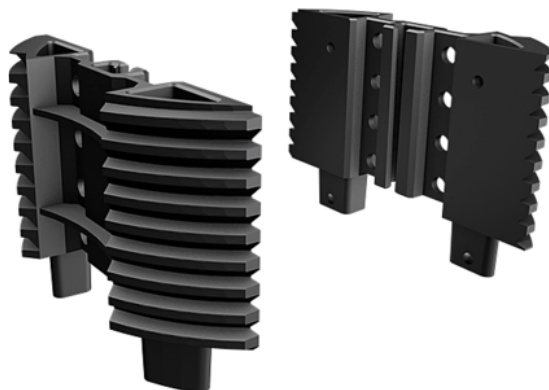

LEMNUL ESTE LUMEA NOASTRA

Adaptor Picior Top Lift, + 45 mm

Număr articol	Grosime	Lungime	Lățime
55040/0028	0 mm	0 mm	0 mm

Picior reglabil Big și Small Foot pot egala asimetriile și facilitează crearea unei înclinații pentru scurgerea apei.

CARACTERISTICI

SPECIFICAȚII

Greutate **0,05 kg**

Lemn terasă

Model **UP+**

Accesorii terase

Conținut ambalaj **1 Buc.**

ACCESORII

Picioare reglabile

Picior Înălțător Top Lift Perfect Rail, 35-55mm

Număr articol	Conținut ambalaj
55040/0027	40 Buc.

Element Rigid Top Lift

Număr articol	Conținut ambalaj
55040/0047	80 Buc.

mai multe informații <http://www.holver.ro/shop/terase/accesorii/picioare-reglabile/adaptor-picior-top-lift---45-mm-p16617838>