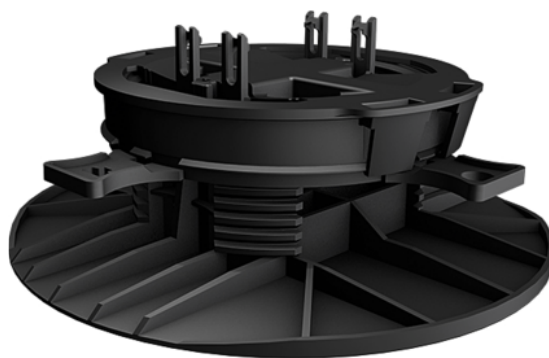

LEMNUL ESTE LUMEA NOASTRA

Picior Înălțător Top Lift Perfect Rail, 35-55mm

Număr articol	Grosime	Lungime	Lățime
55040/0027	0 mm	0 mm	0 mm

Picior reglabil Big și Small Foot pot egala asimetriile și facilitează crearea unei înclinării pentru scurgerea apei.

CARACTERISTICI

SPECIFICAȚII

Greutate **0,31 kg**

Lemn terasă

Model **Top Lift**

Accesorii terase

Conținut ambalaj **40 Buc.**

Rezistență la sarcină **7 kN**

Reglaj **35 - 55 mm**

ACCESORII

Picioare reglabile

Adaptor Picior Top Lift, + 45 mm

Număr articol	Conținut ambalaj
55040/0028	1 Buc.

mai multe informații <http://www.holver.ro/shop/terase/accesorii/picioare-reglabile/picior-inaltator-top-lift-perfect-rail--35-55mm~p16617839>

Scanați codul QR si veți fi direcționat către pagina produsului

LEMNUL ESTE LUMEA NOASTRA

Element Rigid Top Lift

Număr articol

55040/0047

Conținut ambalaj

80 Buc.

mai multe informații <http://www.holver.ro/shop/terase/accesorii/picioare-reglabile/picior-inaltator-top-lift-perfect-rail--35-55mm~p16617839>